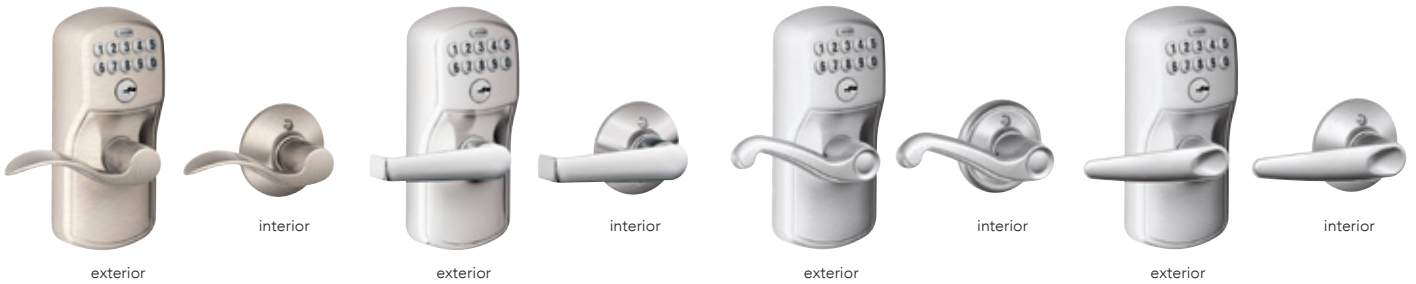

FE595 Keypad levers with Flex-Lock

FINISHES

Function	Style/Design	Packaging	605	608	609	618	619	625	626	505	622	716	613	620	621
(CAM) Camelot															
FE595	Accent Lever	Box/Vis	•	•	\$235	•	\$235	•	\$235	\$240	•	\$240	•	\$245	•
FE595	Georgian Knob	Box	•	•	220	•	220	•	•	225	•	225	•	•	•
(PLY) Plymouth															
FE595	Accent Lever	Box	•	•	•	•	235	•	•	•	•	240	•	245	•
FE595	Latitude Lever	Box/Vis	•	•	•	•	235	•	235	•	•	•	•	•	•
FE595	Elan Lever	Box	•	•	•	•	•	•	235	•	•	•	•	•	•
FE595	Flair Lever	Box/Vis	•	•	235	•	235	•	235	240	•	240	•	245	•
FE595	Jazz Lever	Box	•	•	•	•	•	•	235	•	•	•	•	•	•
FE595	Plymouth Knob	Box	•	•	•	•	220	•	•	225	•	•	•	•	•

List Price Adders:

Visual Package Options (highlighted) - add \$5 to list price
Triple Option Latch - add \$2 to list price

FE575
Camelot x Accent
(CAM) (ACC)

FE575
Plymouth x Accent
(PLY) (ACC)

FE575
Plymouth x Elan
(PLY) (ELA)